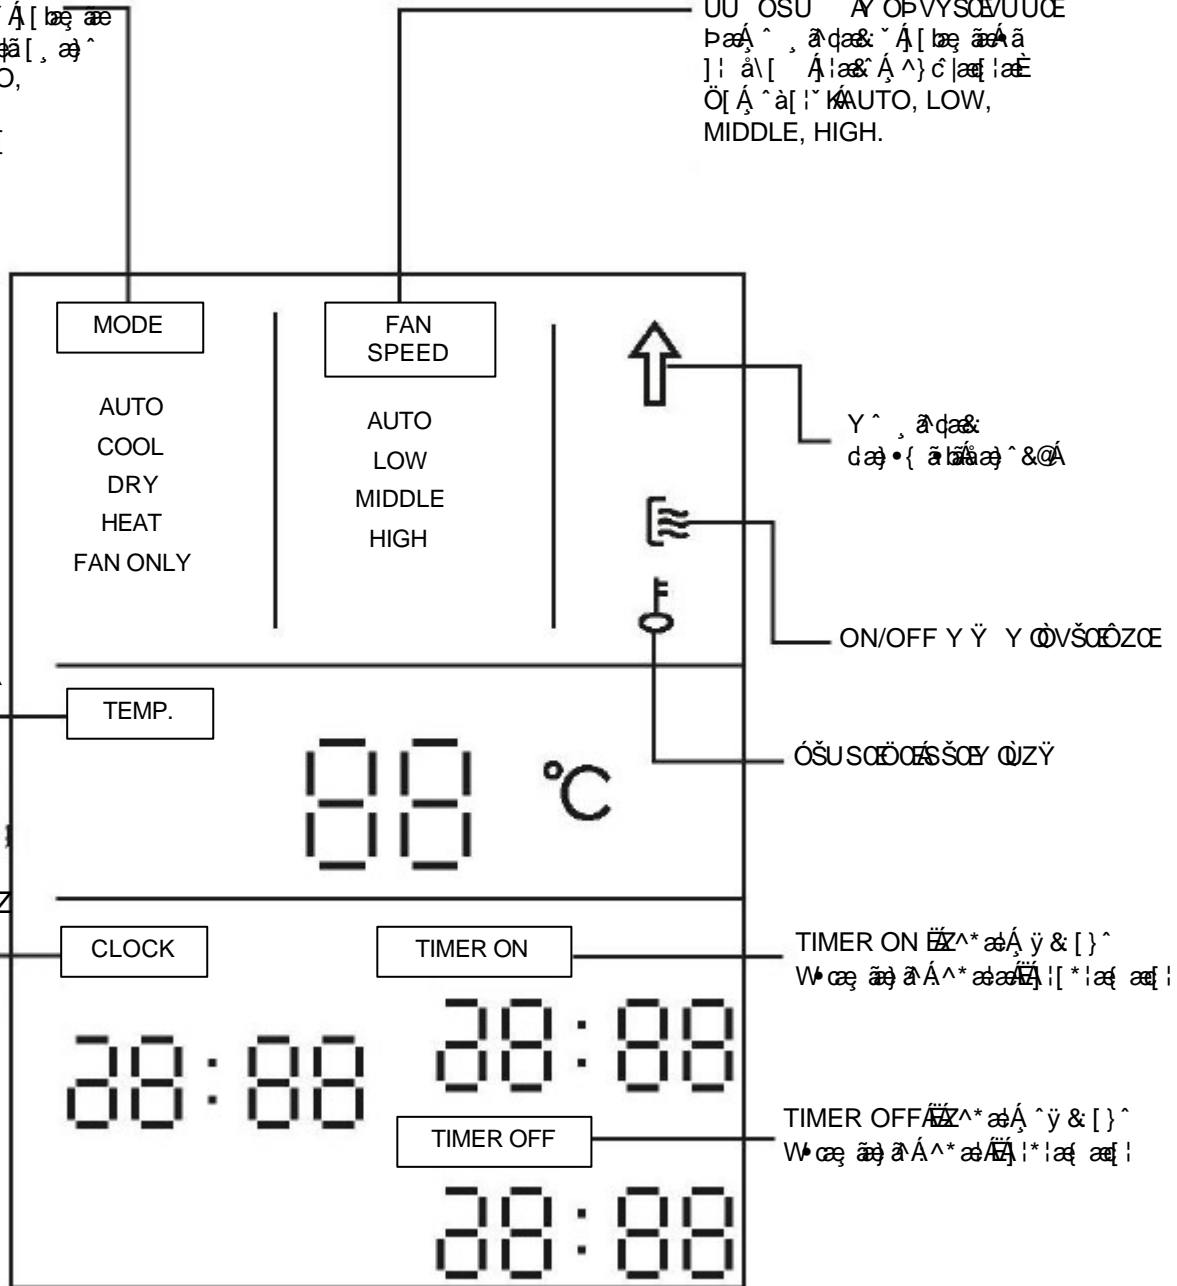

GH9FCK B-2 B5 7-9BBM

CD-G DCGN7 N9; é @BM7 < DFNM7 -G? é K B5 GH9FCK B-2 I B5 7-9BBMA "

VÜYÓÁÜÖÏ

Paá ^ , a dæ: ~ Á [læ æ
•ã Åc æ} ð Á^æá [, æ ^
d^ à Á læ: KAUTO,
COOL, DRY,
HEAT, FAN c \ [

ÜÜ ÖSU Á ÖP-VÝŠÖB/UÜÖE

Paá ^ , a dæ: ~ Á [læ æãã
] ; á [Á læ: Á ^ } c læ læ
Ö [Á ^ à [i^ KAUTO, LOW,
MIDDLE, HIGH.

Y Ÿ Y ÖVŠÖZ
VÖT ÜÖÜÖWÜY
Ú [\ æ ~ ð Åc æ} ð
} æ æ æ æ }
, æ æ
c {] ^ læ i^ .

Y Ÿ Y ÖVŠÖZ
ZÖÖÖÜÖE
Ú [\ æ ~ ð
à ð & Å æ
(0-24 * [á : æ ^) .